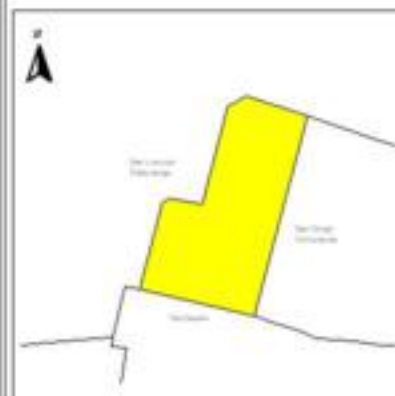

EVALUA DF
Consejo de Evaluación del
Desarrollo Social del
Distrito Federal

ÍNDICE DE DESARROLLO SOCIAL

Delegación: Miguel Hidalgo
Colonia: Ignacio Manuel Altamirano
Grado de desarrollo: Bajo

Grado de Desarrollo Social

-  Muy bajo
-  Bajo
-  Medio
-  Alto
-  Sin dato

0.02 0 0.02 0.04 Kilómetros

Fuente: Elaboración propia con datos de Seduvi e INEGI